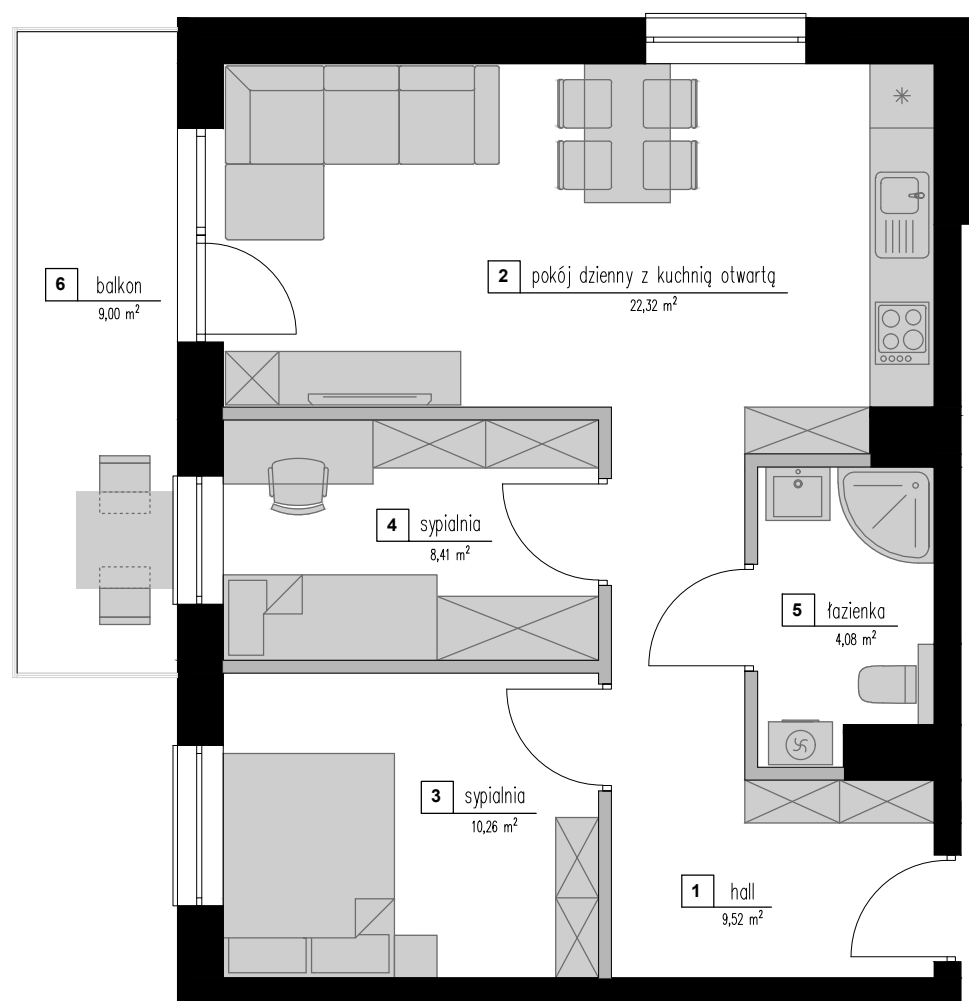

osiedle:
"Zielone Zacisze"

MIESZKANIE
A14

BUDYNEK: A
PIĘTRO: II
LICZBA POKOI: 3

Zestawienie powierzchni

Powierzchnia użytkowa:	Nazwa pomieszczenia:	Powierzchnia:
54,59 m ²	1. Hall	9.52 m2
	2. Pokój dzienny z kuchnią	22.32 m2
	3. Sypialnia	10.26 m2
	4. Sypialnia	8.41 m2
	5. Łazienka	4.08 m2
	6. Balkon	9.00 m2

- ścianki stałe
- ścianki działowe nadające się do demontażu

* plan lokalu może ulec niewielkim zmianom w trakcie realizacji budynku

* powierzchnia użytkowa zgodnie z normą PN-ISO 9836:19 (do powierzchni mieszkania wliczono ścianki działowe nadające się do demontażu)