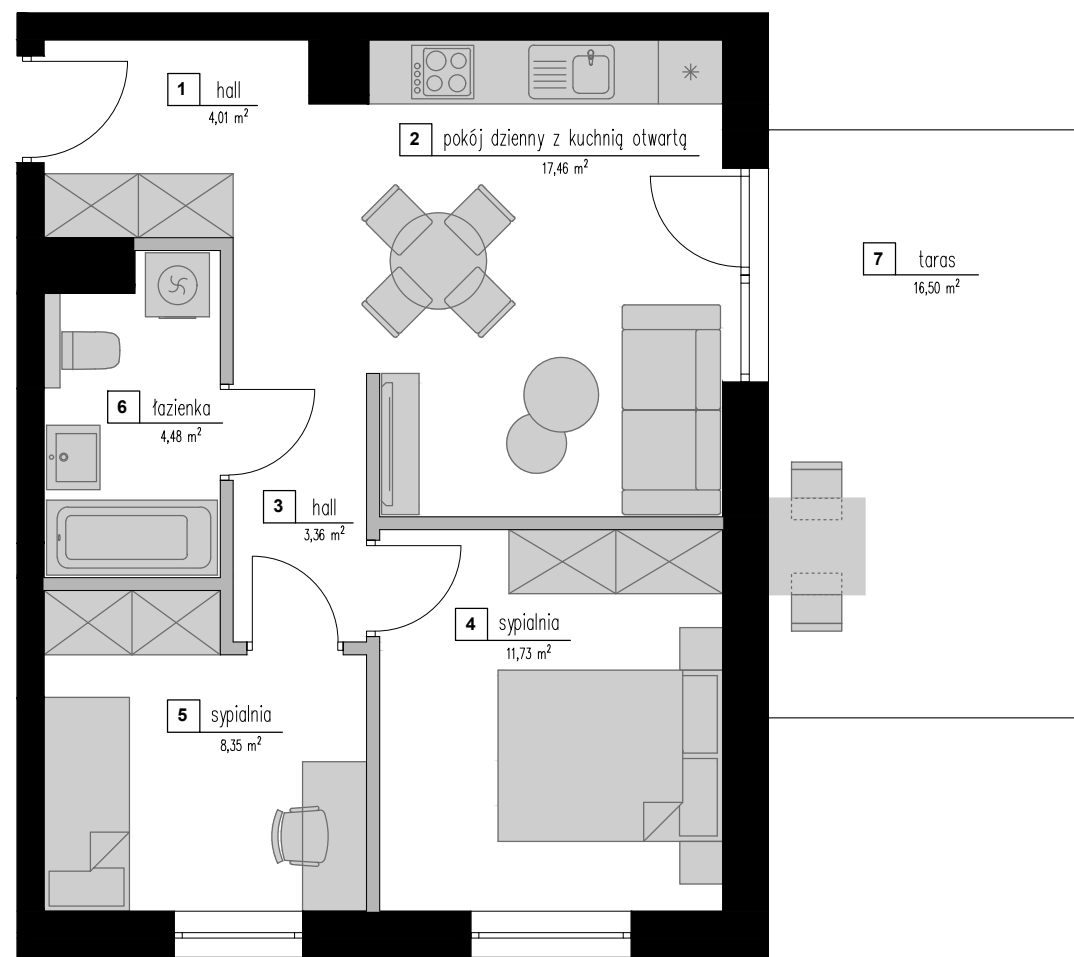

osiedle:
"Zielone Zacisze"

MIESZKANIE

A5

BUDYNEK: A

PARTER

LICZBA POKOI: 3

Zestawienie powierzchni

Powierzchnia użytkowa:

49,39 m²

Nazwa pomieszczenia:

1. Hall
2. Pokój dzienny z kuchnią
3. Hall
4. Sypialnia
5. Sypialnia
6. Łazienka
7. Taras

Powierzchnia:

- 4.01 m²
- 17.46 m²
- 3.36 m²
- 11.73 m²
- 8.35 m²
- 4.48 m²
- 16.50 m²

■ ścianki stałe

■ ścianki działowe nadające się do demontażu

* plan lokalu może ulec niewielkim zmianom w trakcie realizacji budynku

* powierzchnia użytkowa zgodnie z normą PN-ISO 9836:19 (do powierzchni mieszkania wliczono ścianki działowe nadające się do demontażu)