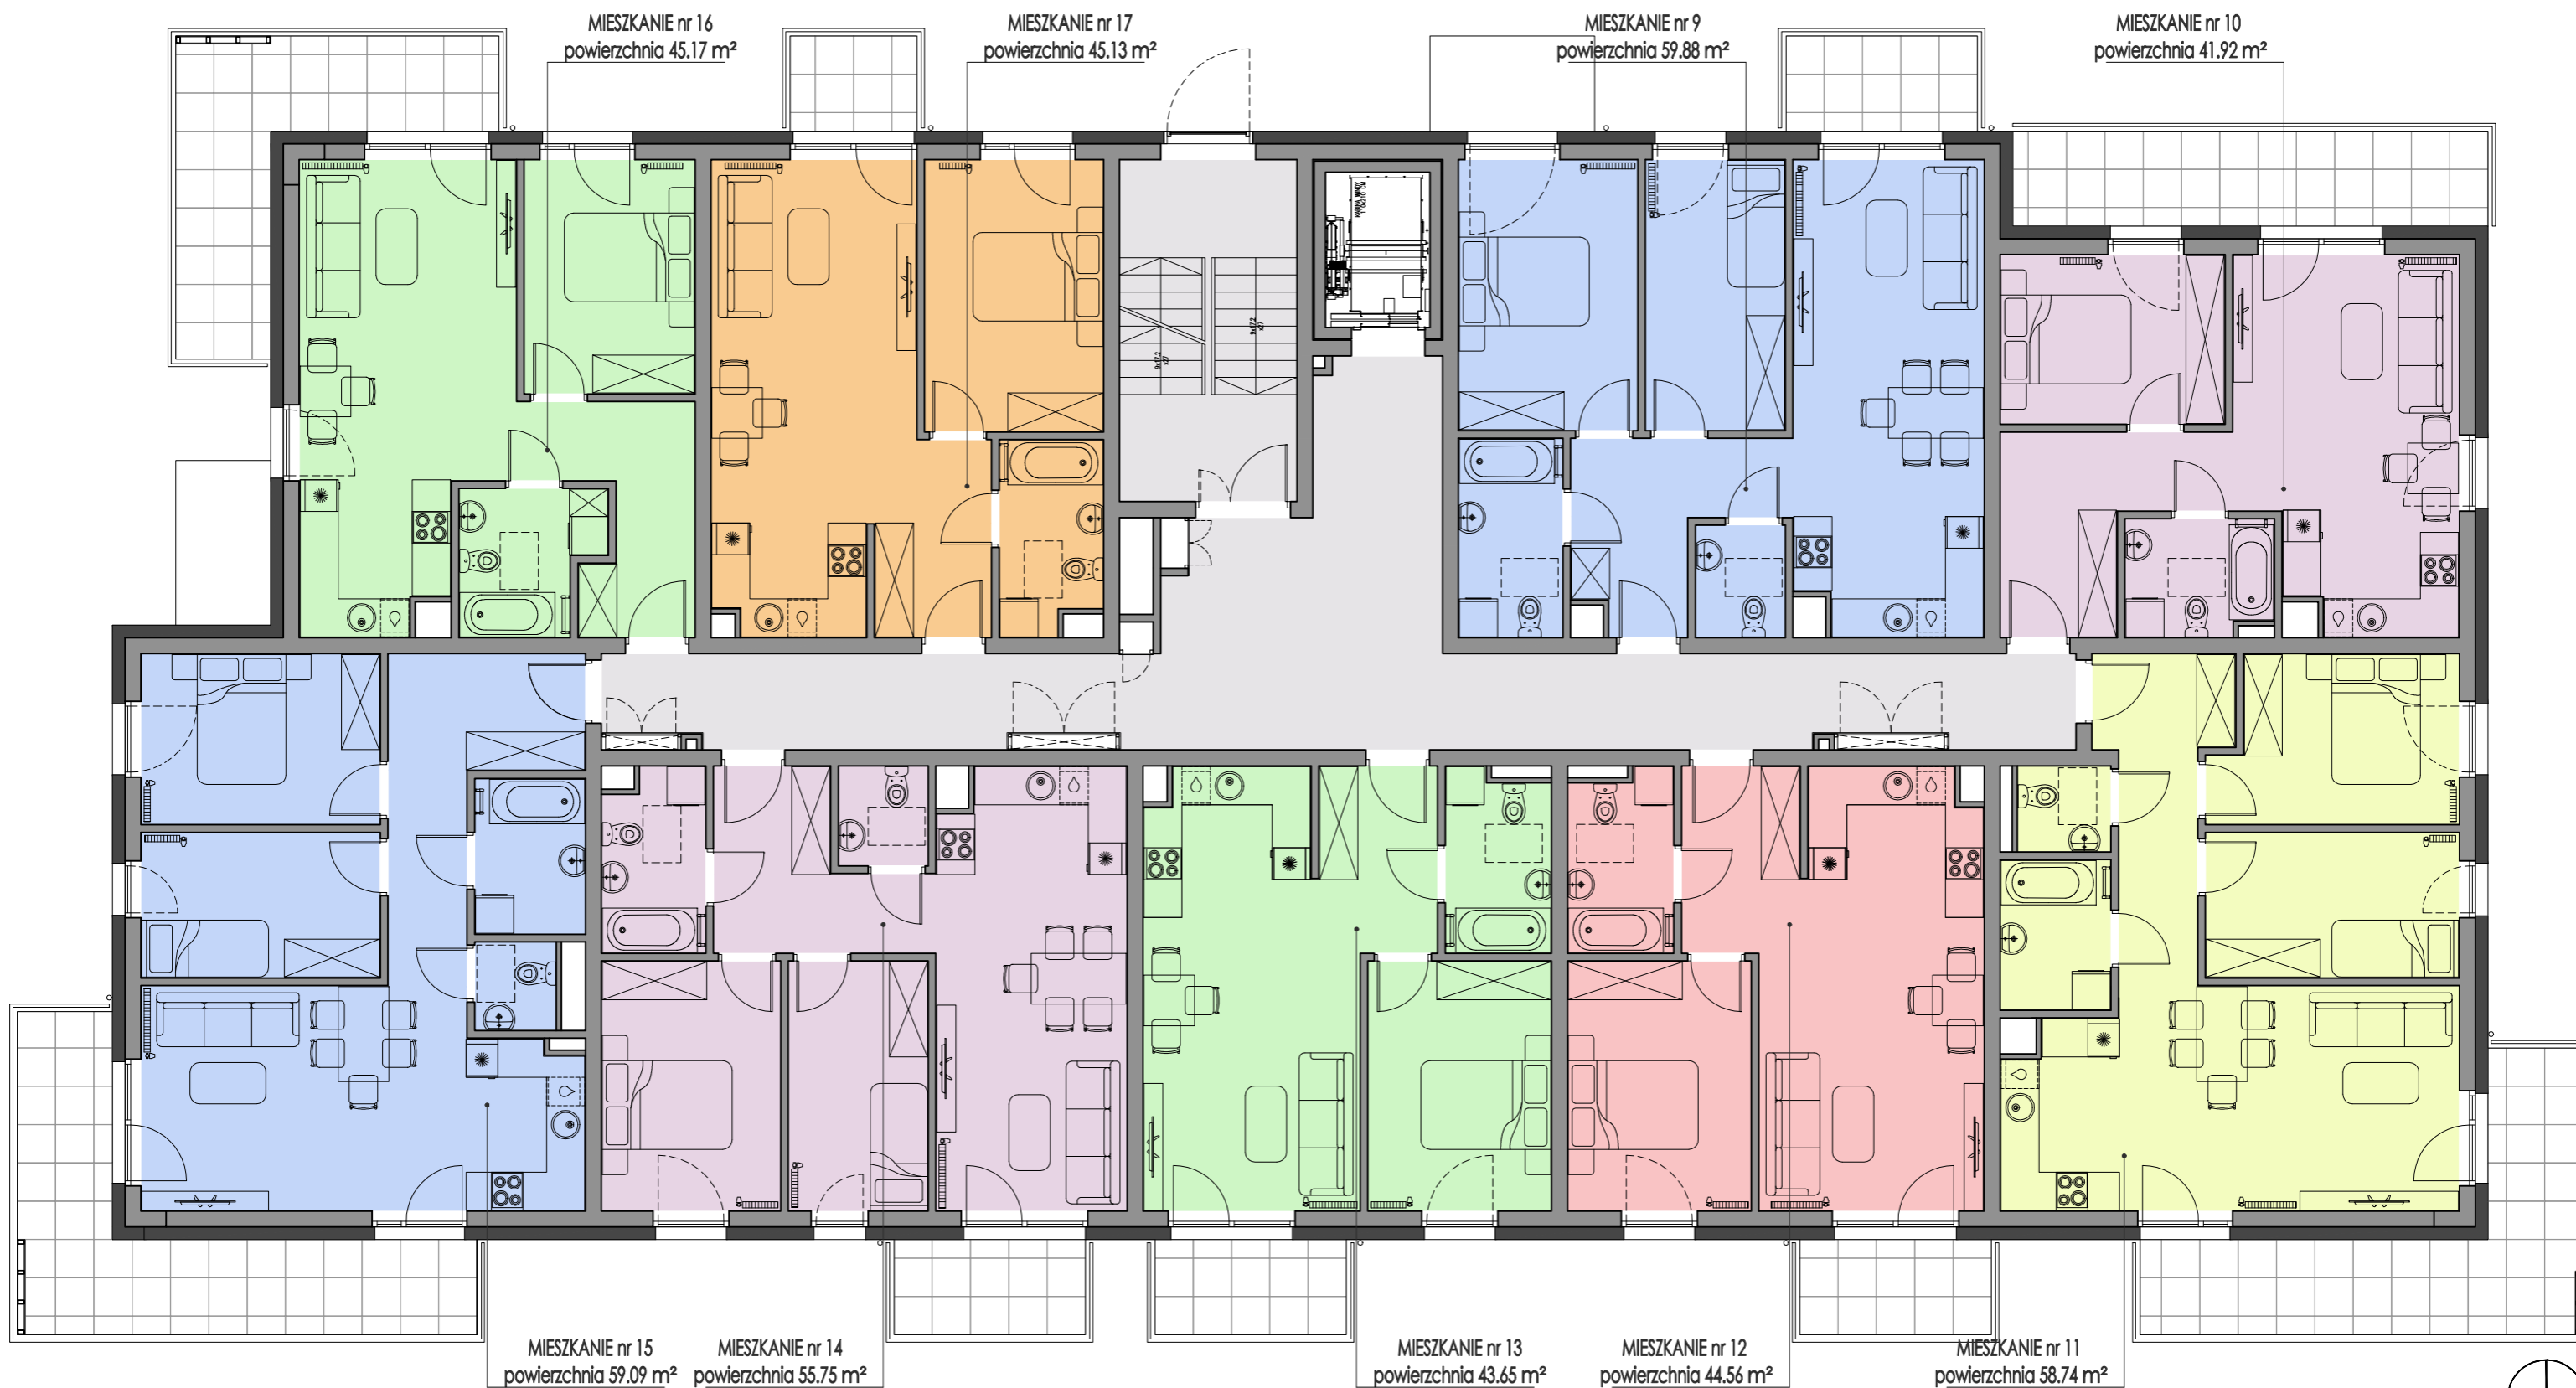

SIEDZIBA FIRMY:

TOMPOL CAPITAL Sp. z o.o.
ul. Narwik 17/38
01-471 Warszawa

Przedstawione wizualizacje, animacje oraz modele budynków mają charakter poglądowy. Wygląd budynku oraz zagospodarowanie terenu mogą nieznacznie ulec zmianie na etapie realizacji. Zmianie nie ulegną istotne cechy świadczące o funkcjonalności budynków. Wszelkie prawa zastrzeżone. Prawa do użytkownika, kopiowania i rozpowszechniania wszelkich danych i materiałów dostępnych na naszej stronie internetowej podlegają w szczególności przepisom z dnia 4 lutego 1994 r. o Prawie autorskim i prawach pokrewnych (Dz. U. 2008 Nr 90 poz. 631 z późn. zm.). Wykorzystywanie danych lub materiałów z naszej strony w jakikolwiek celach wymaga każdorazowo pisemnej zgody TOMPOL CAPITAL Sp. z o.o. w przypadku zapotrzebowania na w/w materiały, prosimy o kontakt na adres: biuro@tradero-nieruchomosci.pl