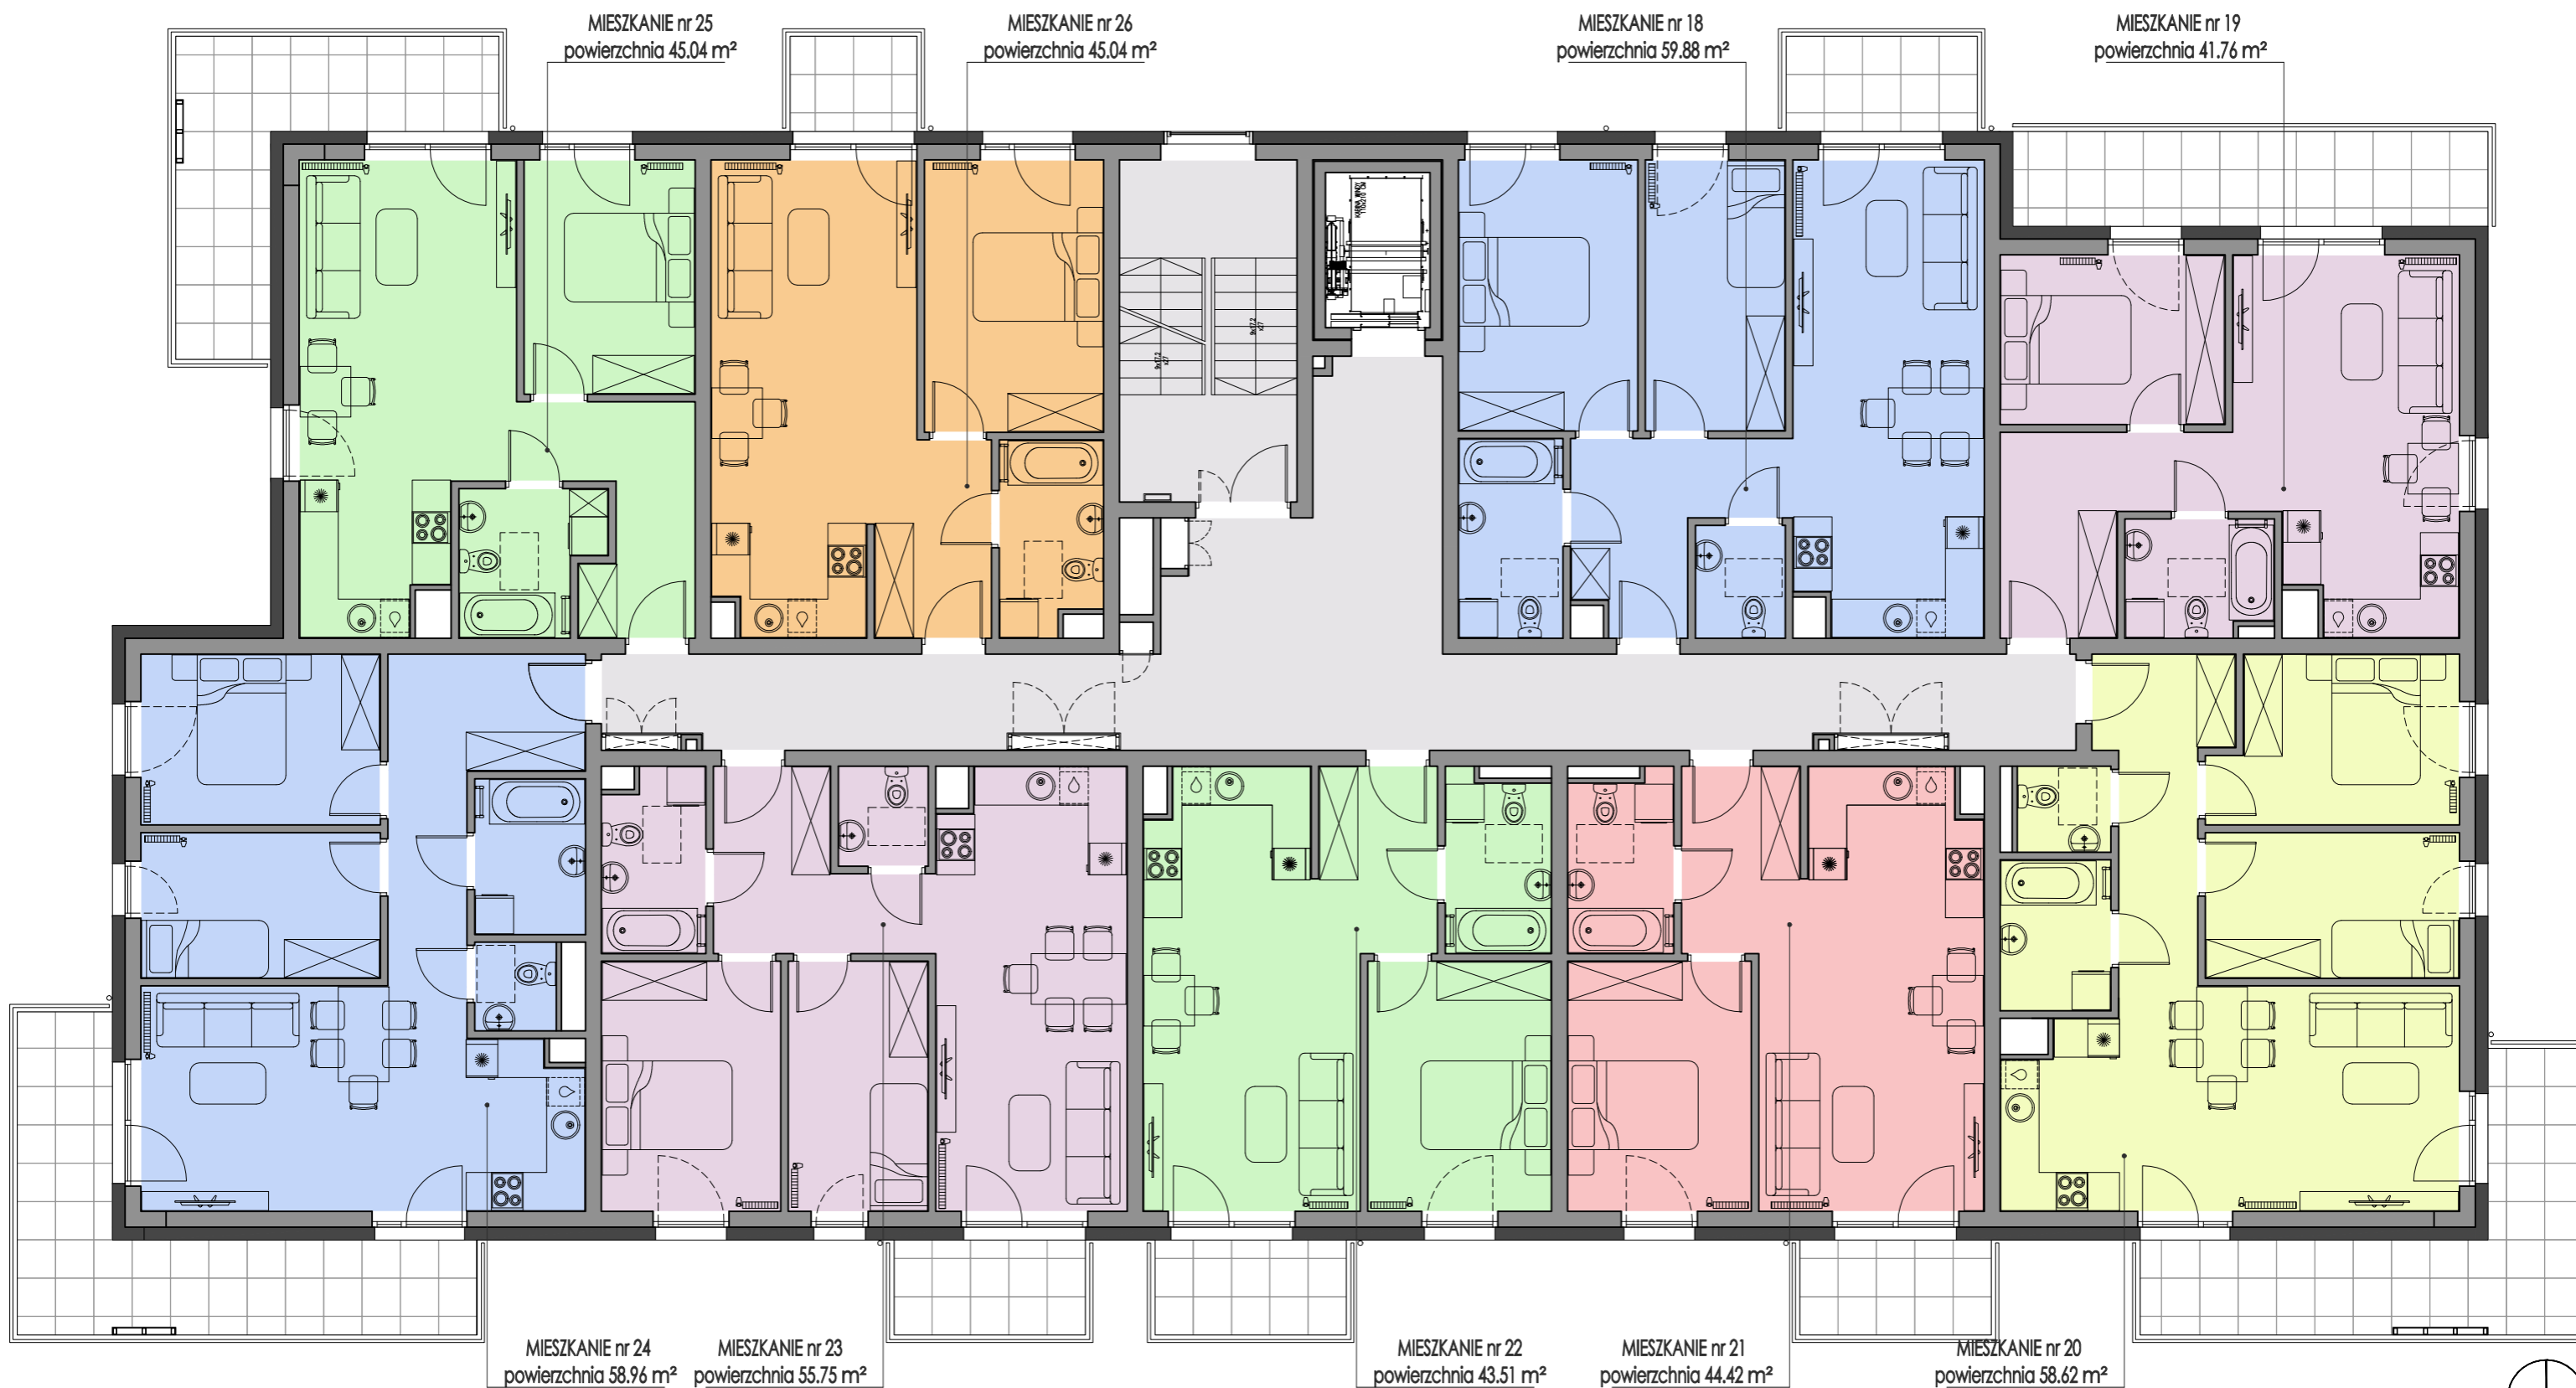

SIEDZIBA FIRMY:

TOMPOL CAPITAL Sp. z o.o.
ul. Narwik 17/38
01-471 Warszawa

Przedstawione wizualizacje, animacje oraz modele budynków mają charakter poglądowy. Wygląd budynku oraz zagospodarowanie terenu mogą nieznacznie ulec zmianie na etapie realizacji. Zmianie nie ulegną istotne cechy świadczące o funkcjonalności budynków. Wszelkie prawa zastrzeżone. Prawa do użytkownika, kopiowania i rozpowszechniania wszelkich danych i materiałów dostępnych na naszej stronie internetowej podlegają w szczególności przepisom z dnia 4 lutego 1994 r. o Prawie autorskim i prawach pokrewnych (Dz. U. 2008 Nr 90 poz. 631 z późn. zm.). Wykorzystywanie danych lub materiałów z naszej strony w jakikolwiek celach wymaga każdorazowo pisemnej zgody TOMPOL CAPITAL Sp. z o.o. w przypadku zapotrzebowania na w/w materiały, prosimy o kontakt na adres: biuro@tradero-nieruchomosci.pl